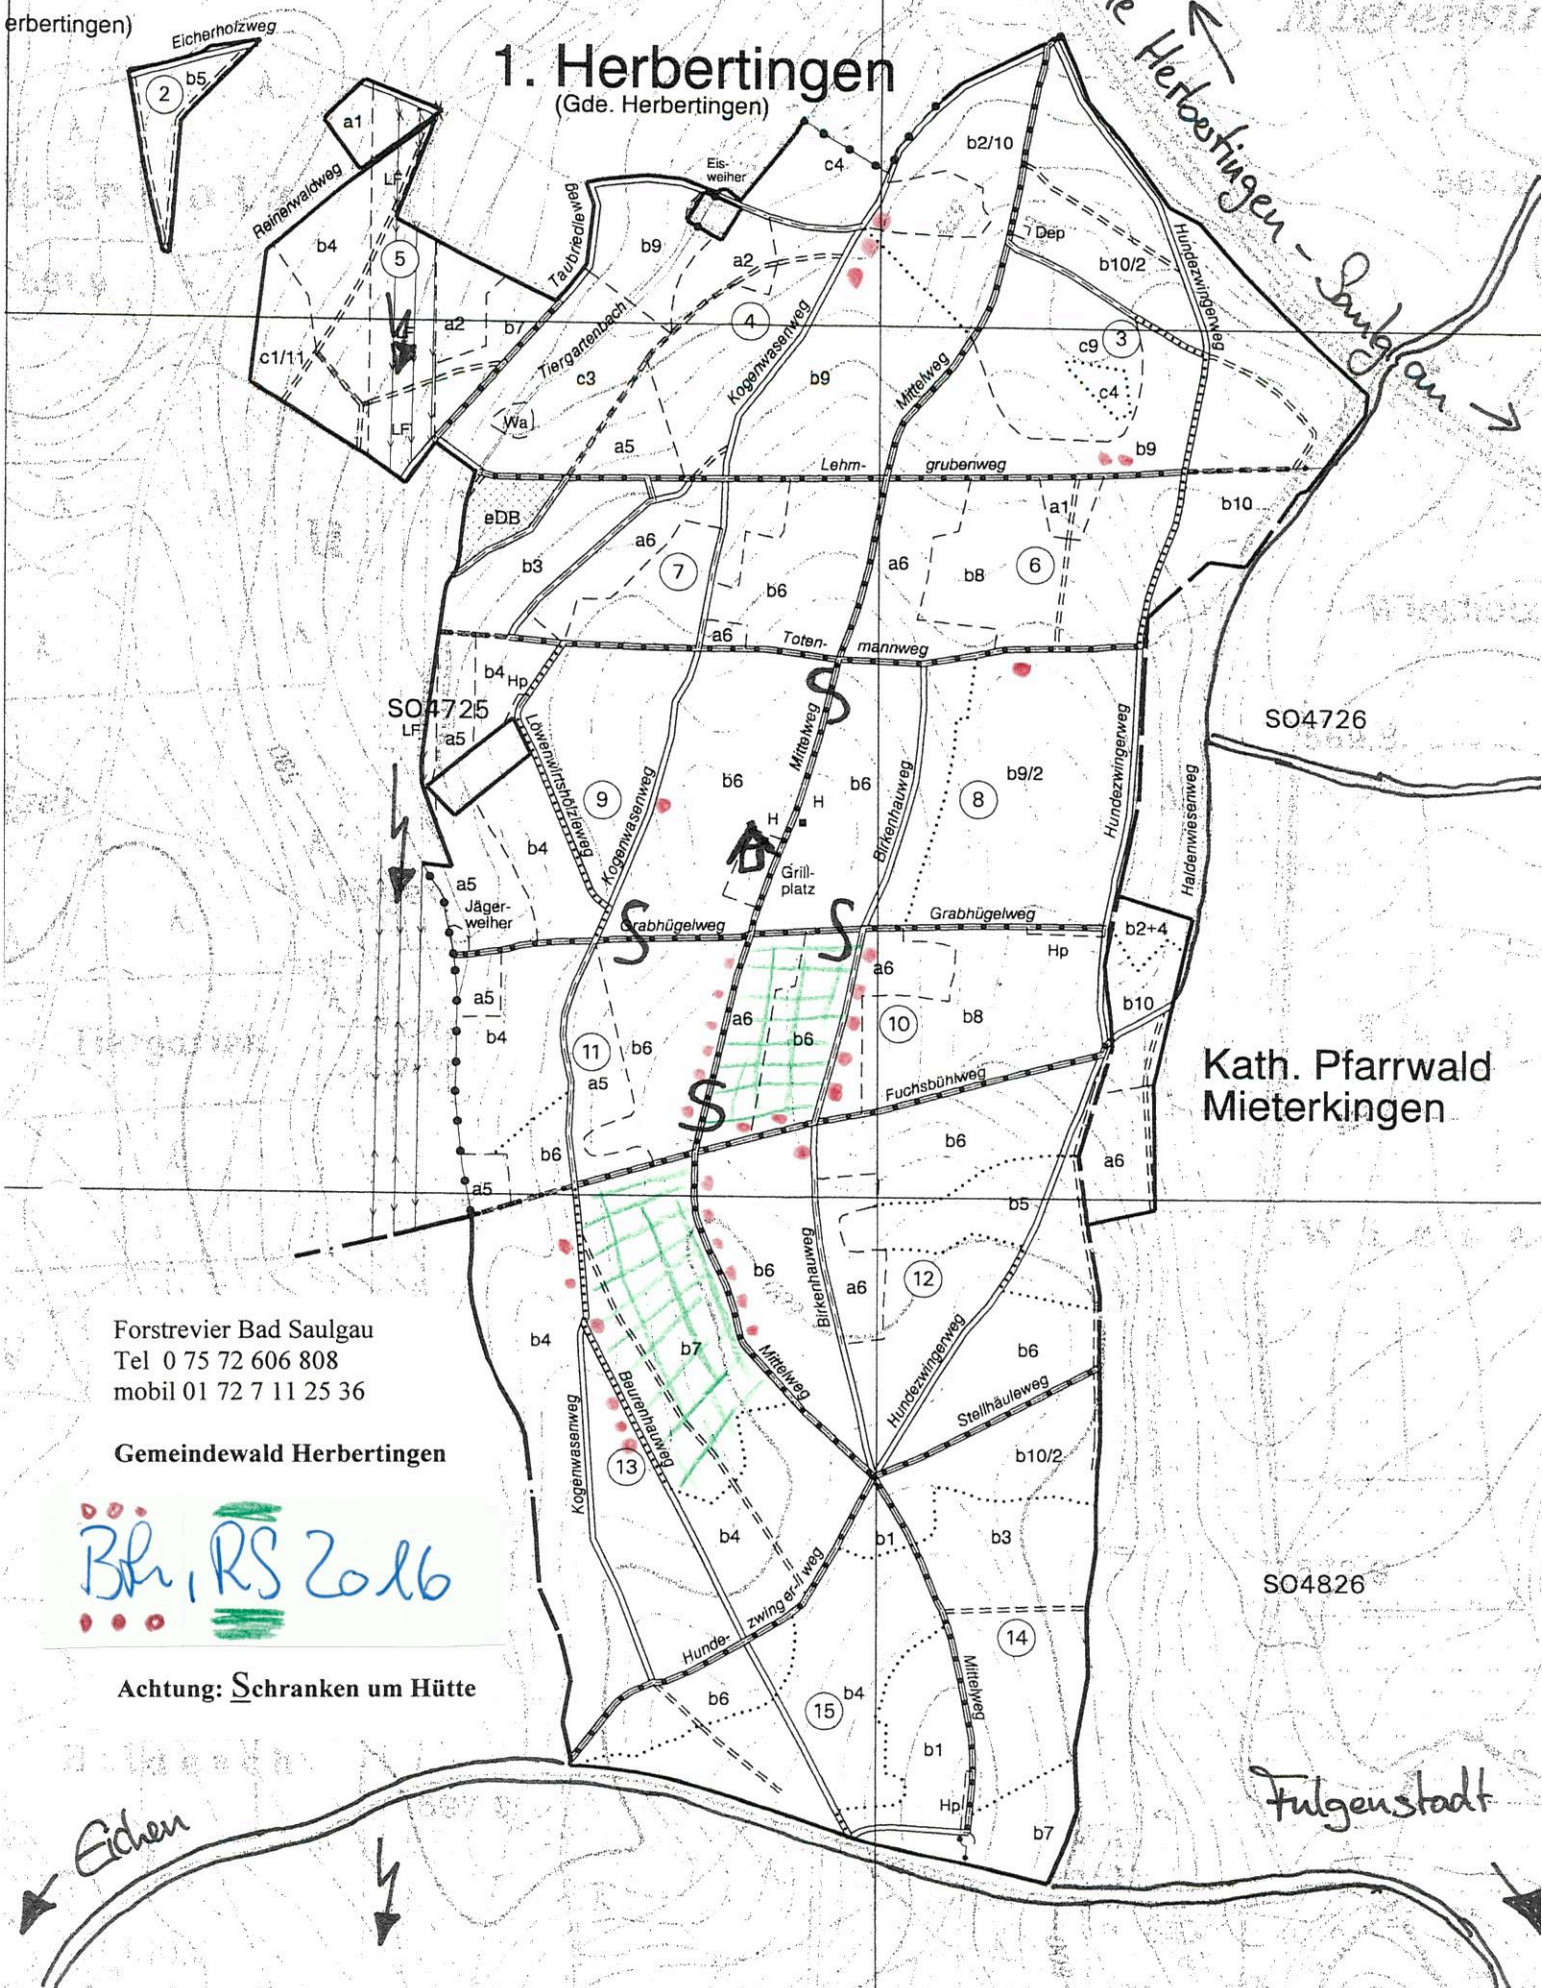

S04625

S04626

Herbertingen)

1. Herbertingen (Gde. Herbertingen)

Bahnlinie Herbertingen - Sulgau
Sulgau

S04725

S04726

Kath. Pfarrwald
Mieterkingen

S04826

Forstrevier Bad Saulgau
Tel 0 75 72 606 808
mobil 01 72 7 11 25 36

Gemeindewald Herbertingen

Bh, RS 2016

Achtung: Schranken um Hütte

Eichen

Fulgenstadt